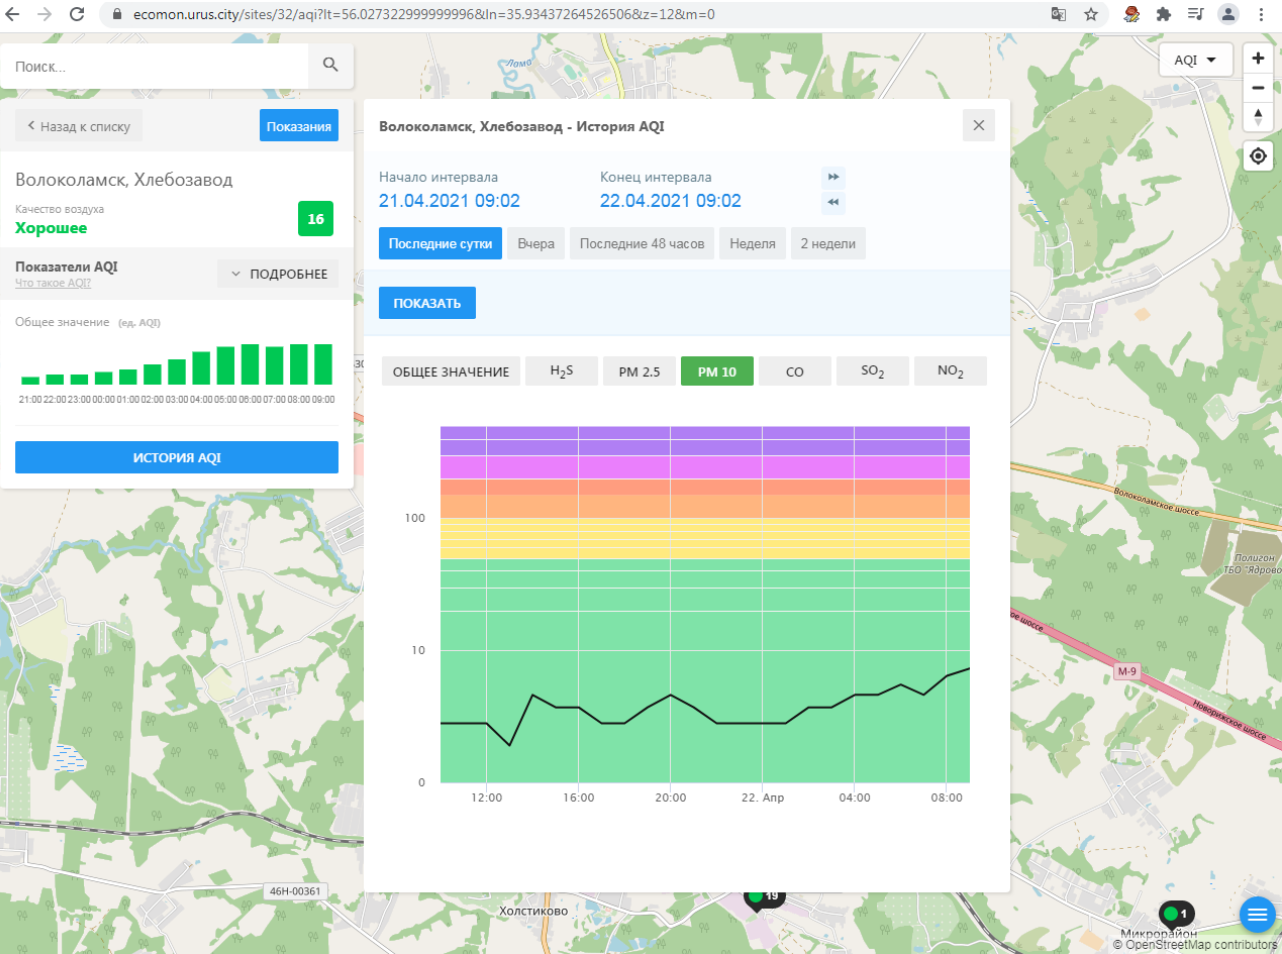

© OpenStreetMap contributors

Поиск...

← Назад к списку **Показания**

Волоколамск, Родниковая

Качество воздуха **6**

Хорошее

Показатели AQI
Что такое AQI? **ПОДРОБНЕЕ**

Общее значение (ед. AQI)

ИСТОРИЯ AQI

Волоколамск, Родниковая - История AQI

Начало интервала: 21.04.2021 09:01 Конец интервала: 22.04.2021 09:01

Последние сутки Вчера Последние 48 часов Неделя 2 недели

ПОКАЗАТЬ

ОБЩЕЕ ЗНАЧЕНИЕ H₂S PM 2.5 PM 10 CO SO₂ NO₂

Время	Общее значение AQI
12:00	2
14:00	3
16:00	4
18:00	2
20:00	2
22:00	3
00:00	4
02:00	5
04:00	6
06:00	6
08:00	6

ecomon.urus.city/sites/29/aqi?lt=55.987415999999996&ln=35.92300064526523&cz=12&m=0

Поиск...

Волоколамск, Ямская

Качество воздуха **Хорошее** 19

Показатели AQI Что такое AQI? ПОДРОБНЕЕ

Общее значение (ед. AQI)

Time	AQI
21:00	18
22:00	17
23:00	16
00:00	15
01:00	16
02:00	17
03:00	18
04:00	19
05:00	18
06:00	17
07:00	16
08:00	15
09:00	16