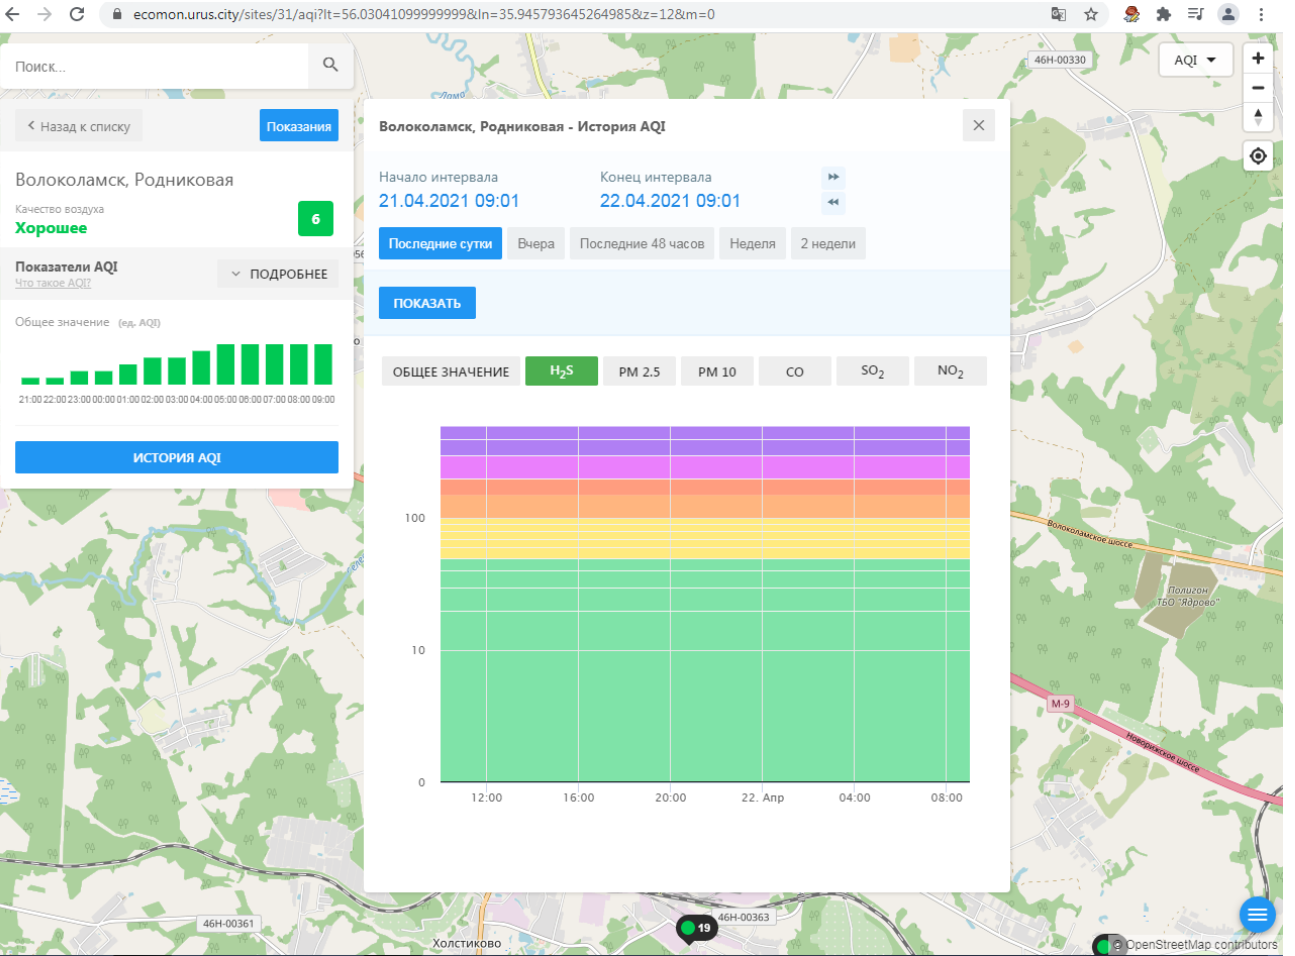

© OpenStreetMap contributors

Поиск...

← Назад к списку **Показания**

Волоколамск, Родниковая

Качество воздуха **6**

Хорошее

Показатели AQI
Что такое AQI? **ПОДРОБНЕЕ**

Общее значение (ед. AQI)

ИСТОРИЯ AQI

Волоколамск, Родниковая - История AQI

Начало интервала: 21.04.2021 09:01 Конец интервала: 22.04.2021 09:01

Последние сутки Вчера Последние 48 часов Неделя 2 недели

ПОКАЗАТЬ

ОБЩЕЕ ЗНАЧЕНИЕ H₂S PM 2.5 PM 10 CO SO₂ NO₂

Время	Общее значение AQI
12:00	2
14:00	3
16:00	4
18:00	2
20:00	2
22:00	3
00:00	4
02:00	5
04:00	6
06:00	6
08:00	6

ecomon.urus.city/sites/29/aqi?lt=55.987415999999996&ln=35.92300064526523&cz=12&m=0

Поиск...

Волоколамск, Ямская

Качество воздуха **Хорошее** 19

Показатели AQI Что такое AQI? ПОДРОБНЕЕ

Общее значение (ед. AQI)

Time	AQI
21:00	18
22:00	17
23:00	16
00:00	15
01:00	16
02:00	17
03:00	18
04:00	19
05:00	18
06:00	17
07:00	16
08:00	15
09:00	16