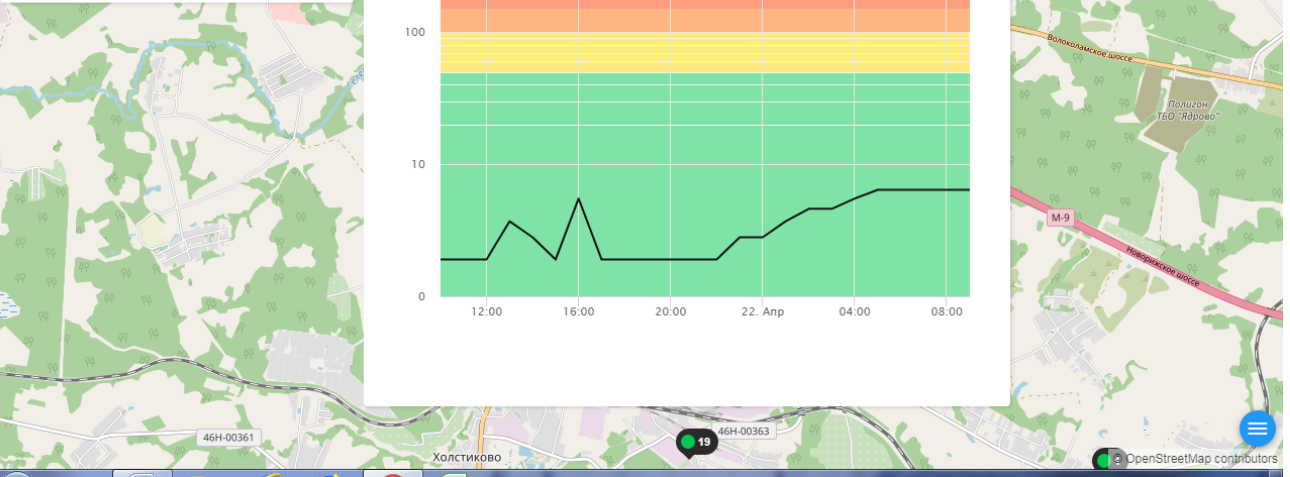

© OpenStreetMap contributors

Поиск...

← Назад к списку **Показания**

Волоколамск, Родниковая

Качество воздуха **6**

Хорошее

Показатели AQI
Что такое AQI? **ПОДРОБНЕЕ**

Общее значение (ед. AQI)

ИСТОРИЯ AQI

Волоколамск, Родниковая - История AQI

Начало интервала: 21.04.2021 09:01 Конец интервала: 22.04.2021 09:01

Последние сутки Вчера Последние 48 часов Неделя 2 недели

ПОКАЗАТЬ

ОБЩЕЕ ЗНАЧЕНИЕ H₂S PM 2.5 PM 10 CO SO₂ NO₂

Время	Общее значение AQI
12:00	2
14:00	3
16:00	4
18:00	2
20:00	2
22:00	3
00:00	4
02:00	5
04:00	6
06:00	6
08:00	6

ecomon.urus.city/sites/29/aqi?lt=55.987415999999996&ln=35.92300064526523&cz=12&m=0

Поиск...