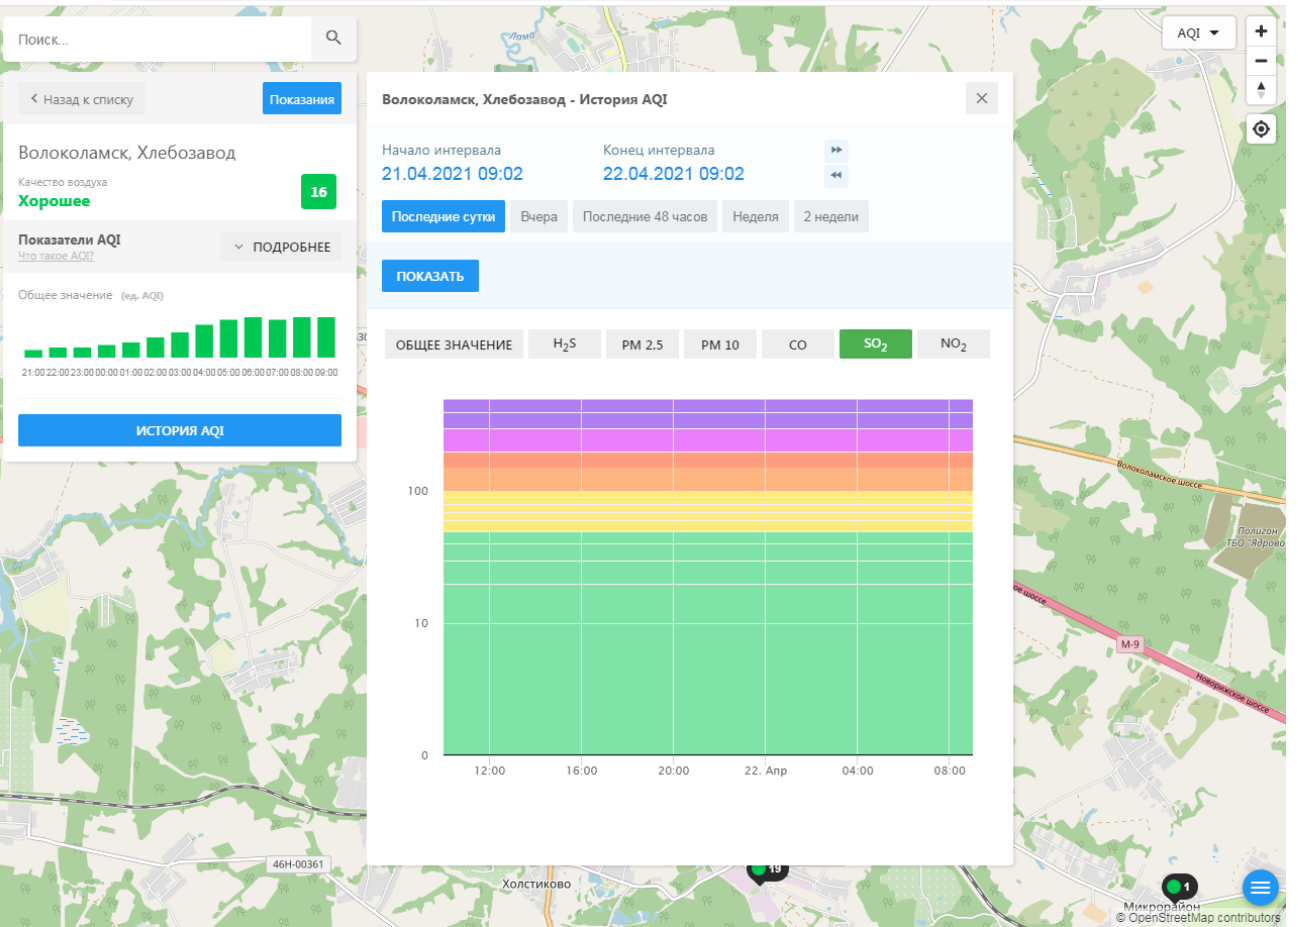

© OpenStreetMap contributors

Поиск...

← Назад к списку **Показания**

Волоколамск, Родниковая

Качество воздуха **6**

Хорошее

Показатели AQI
Что такое AQI? **ПОДРОБНЕЕ**

Общее значение (ед. AQI)

ИСТОРИЯ AQI

Волоколамск, Родниковая - История AQI

Начало интервала: 21.04.2021 09:01 Конец интервала: 22.04.2021 09:01

Последние сутки Вчера Последние 48 часов Неделя 2 недели

ПОКАЗАТЬ

ОБЩЕЕ ЗНАЧЕНИЕ H₂S PM 2.5 PM 10 CO SO₂ NO₂

Время	Общее значение AQI
12:00	2
14:00	3
16:00	4
18:00	2
20:00	2
22:00	3
00:00	4
02:00	5
04:00	6
06:00	6
08:00	6

ecomon.urus.city/sites/29/aqi?lt=55.987415999999996&ln=35.92300064526523&cz=12&m=0

Поиск...

Волоколамск, Ямская

Качество воздуха **Хорошее** 19

Показатели AQI Что такое AQI? ПОДРОБНЕЕ

Общее значение (ед. AQI)

Time	AQI
21:00	18
22:00	17
23:00	16
00:00	15
01:00	16
02:00	17
03:00	18
04:00	19
05:00	18
06:00	17
07:00	16
08:00	15
09:00	16