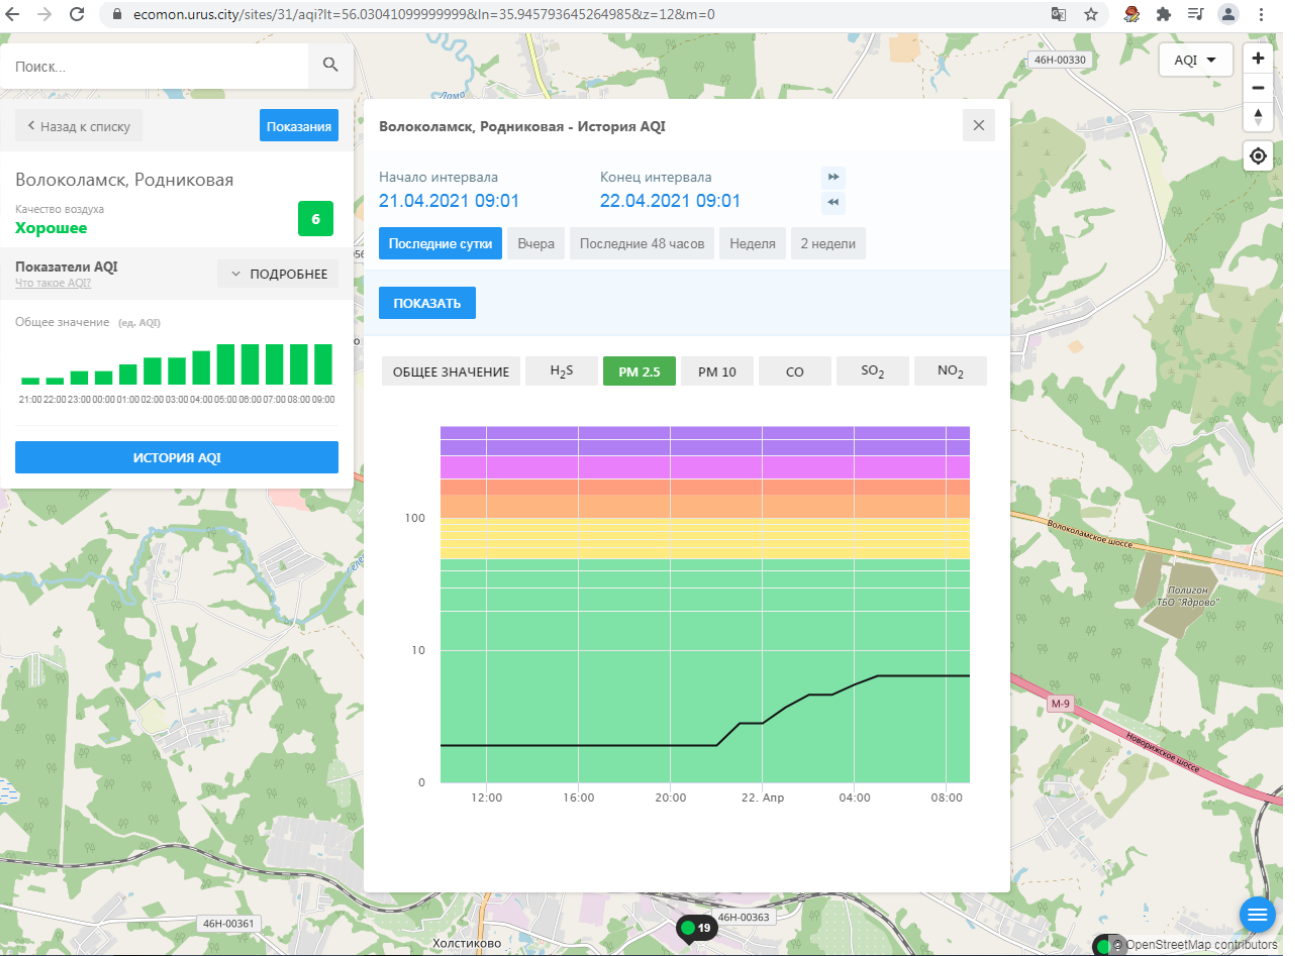

© OpenStreetMap contributors

Поиск...

← Назад к списку **Показания**

Волоколамск, Родниковая

Качество воздуха **6**

Хорошее

Показатели AQI
Что такое AQI? **ПОДРОБНЕЕ**

Общее значение (ед. AQI)

ИСТОРИЯ AQI

Волоколамск, Родниковая - История AQI

Начало интервала: 21.04.2021 09:01 Конец интервала: 22.04.2021 09:01

Последние сутки Вчера Последние 48 часов Неделя 2 недели

ПОКАЗАТЬ

ОБЩЕЕ ЗНАЧЕНИЕ H₂S PM 2.5 PM 10 CO SO₂ NO₂

Время	Общее значение AQI
12:00	2
14:00	3
16:00	4
18:00	2
20:00	2
22:00	3
00:00	4
02:00	5
04:00	6
06:00	6
08:00	6

ecomon.urus.city/sites/29/aqi?lt=55.987415999999996&ln=35.92300064526523&cz=12&m=0

Поиск...

Волоколамск, Ямская

Качество воздуха **Хорошее** 19

Показатели AQI Что такое AQI? ПОДРОБНЕЕ

Общее значение (ед. AQI)

Time	AQI
21:00	18
22:00	17
23:00	16
00:00	15
01:00	16
02:00	17
03:00	18
04:00	19
05:00	18
06:00	17
07:00	16
08:00	15
09:00	16