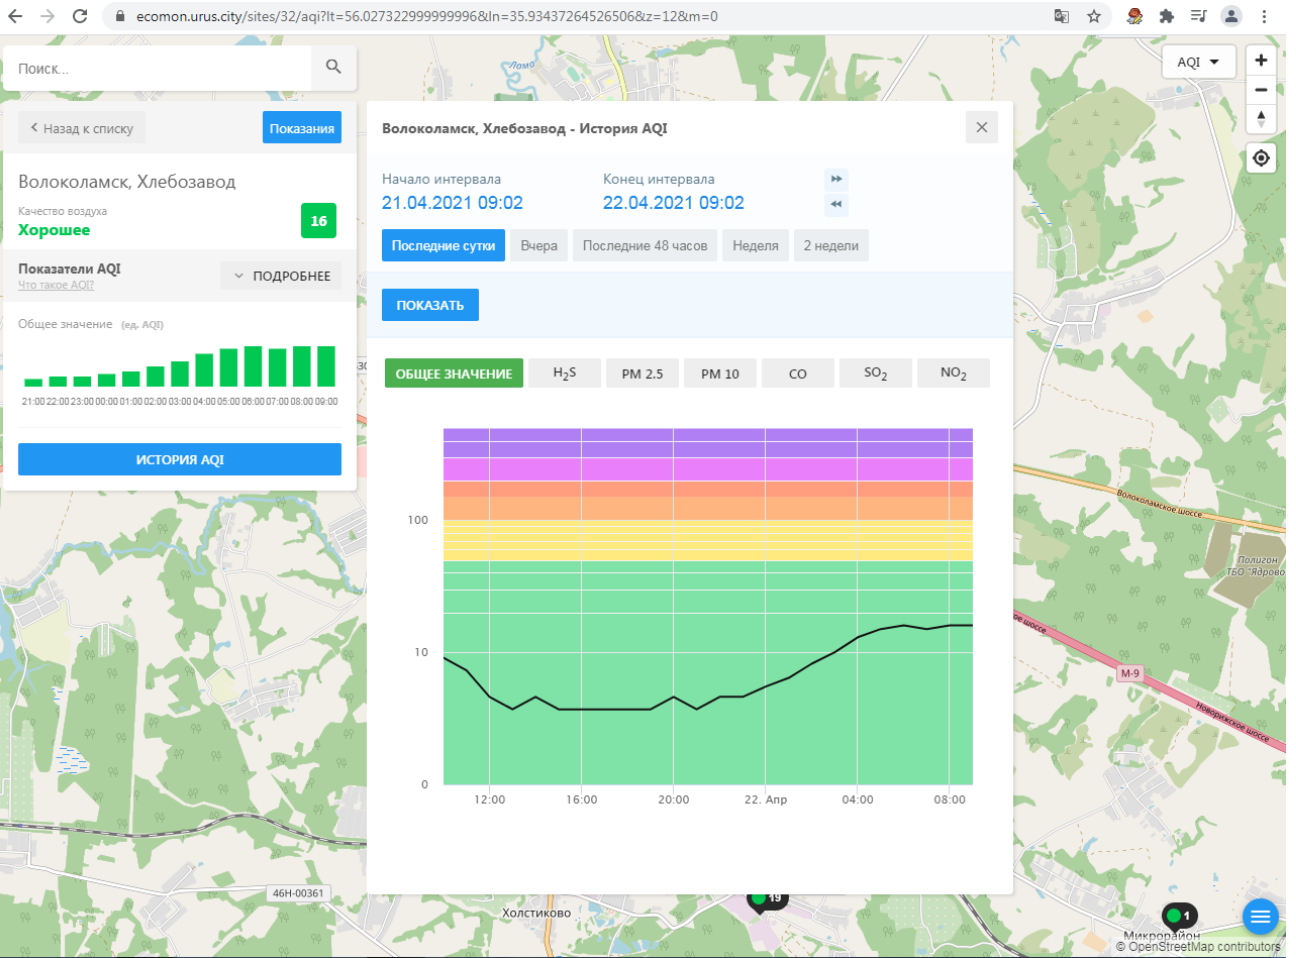

© OpenStreetMap contributors

Поиск...

← Назад к списку **Показания**

Волоколамск, Родниковая

Качество воздуха **6**

Хорошее

Показатели AQI
Что такое AQI? **ПОДРОБНЕЕ**

Общее значение (ед. AQI)

ИСТОРИЯ AQI

Волоколамск, Родниковая - История AQI

Начало интервала: 21.04.2021 09:01 Конец интервала: 22.04.2021 09:01

Последние сутки Вчера Последние 48 часов Неделя 2 недели

ПОКАЗАТЬ

ОБЩЕЕ ЗНАЧЕНИЕ H₂S PM 2.5 PM 10 CO SO₂ NO₂

Время	Общее значение AQI
12:00	2
14:00	3
16:00	4
18:00	2
20:00	2
22:00	3
00:00	4
02:00	5
04:00	6
06:00	6
08:00	6

ecomon.urus.city/sites/29/aqi?lt=55.987415999999996&ln=35.92300064526523&cz=12&m=0

Поиск...

Волоколамск, Ямская

Качество воздуха **Хорошее** 19

Показатели AQI Что такое AQI? ПОДРОБНЕЕ

Общее значение (ед. AQI)

Time	AQI
21:00	18
22:00	17
23:00	16
00:00	15
01:00	16
02:00	17
03:00	18
04:00	19
05:00	18
06:00	17
07:00	16
08:00	15
09:00	16