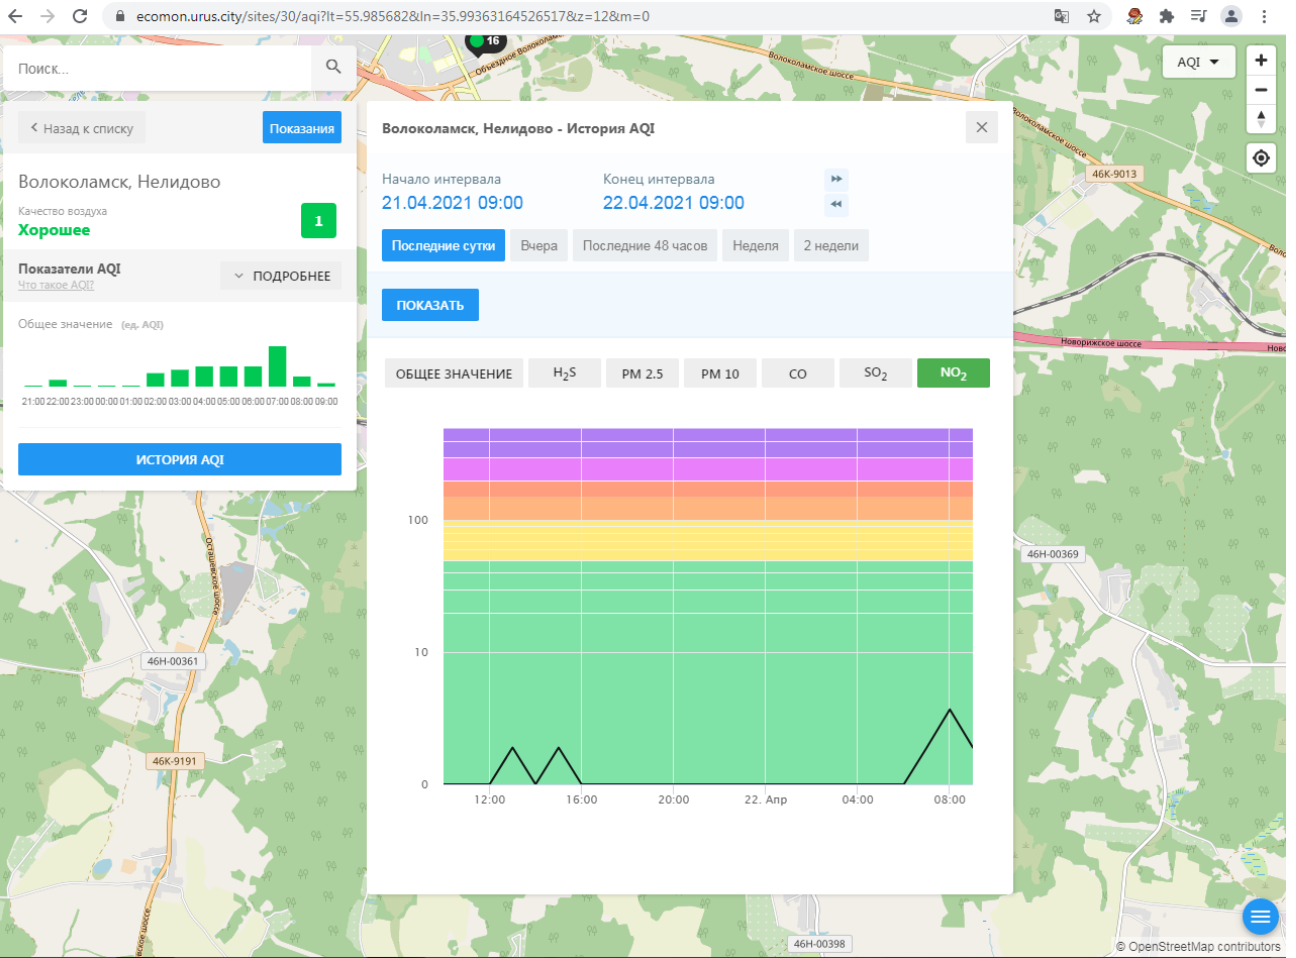

© OpenStreetMap contributors

Поиск...

Волоколамск, Нелидово

Качество воздуха **Хорошее** 1

Показатели AQI
Что такое AQI? ПОДРОБНЕЕ

Общее значение (ед. AQI)

ИСТОРИЯ AQI

Волоколамск, Нелидово - История AQI

Начало интервала: 21.04.2021 09:00
Конец интервала: 22.04.2021 09:00

Последние сутки | Вчера | Последние 48 часов | Неделя | 2 недели

ПОКАЗАТЬ

ОБЩЕЕ ЗНАЧЕНИЕ | H₂S | PM 2.5 | PM 10 | CO | **SO₂** | NO₂

Time	SO ₂ (ед. AQI)
12:00	~5
16:00	~5
20:00	~5
22:00	~5
04:00	~5
07:00	~15
08:00	~5

© OpenStreetMap contributors

Поиск...

← Назад к списку **Показания**

Волоколамск, Родниковая

Качество воздуха **6**

Хорошее

Показатели AQI
Что такое AQI? **ПОДРОБНЕЕ**

Общее значение (ед. AQI)

ИСТОРИЯ AQI

Волоколамск, Родниковая - История AQI

Начало интервала: 21.04.2021 09:01 Конец интервала: 22.04.2021 09:01

Последние сутки Вчера Последние 48 часов Неделя 2 недели

ПОКАЗАТЬ

ОБЩЕЕ ЗНАЧЕНИЕ H₂S PM 2.5 PM 10 CO SO₂ NO₂