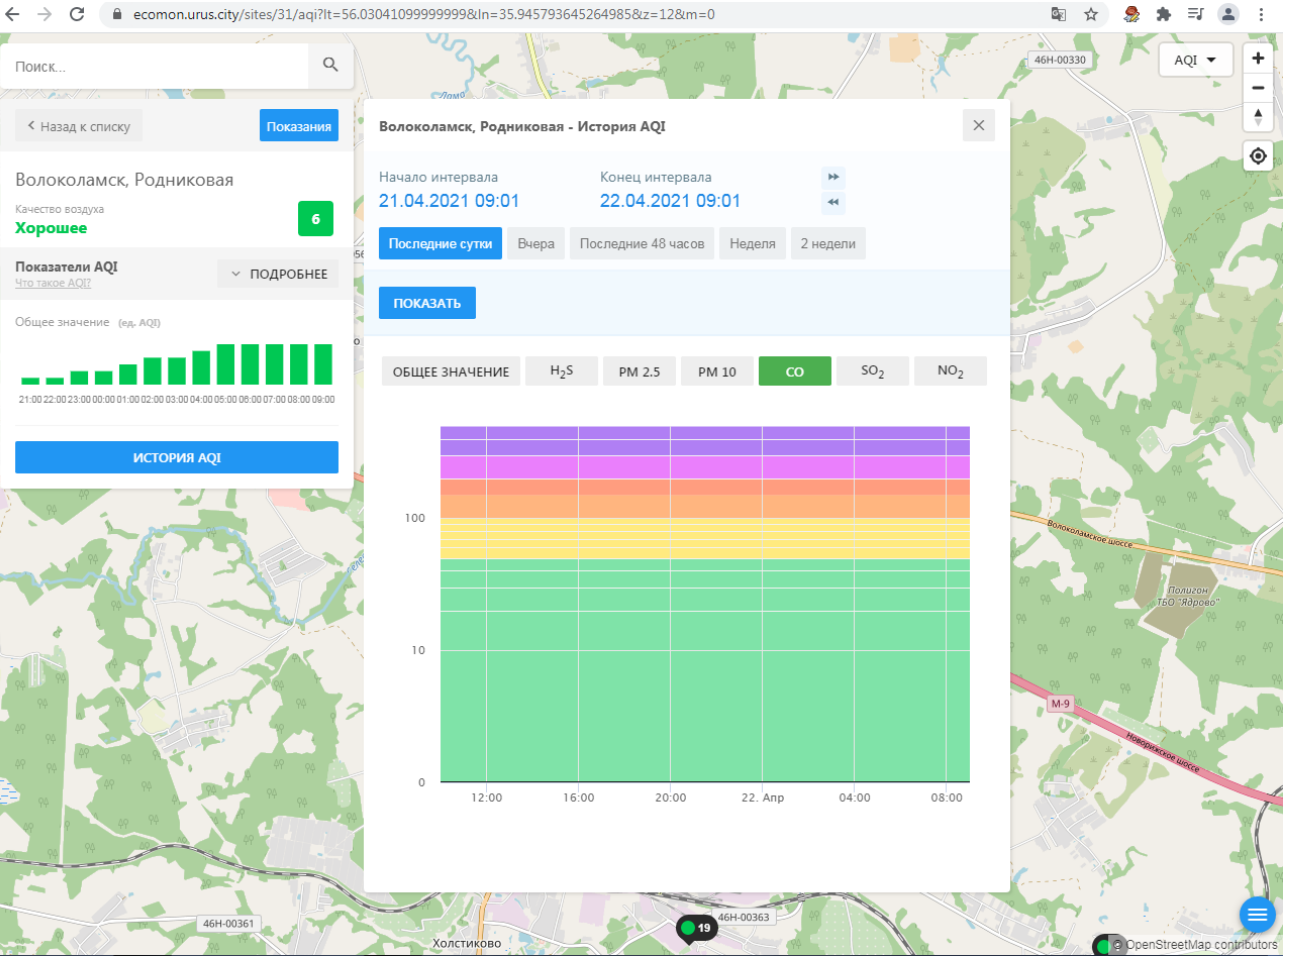

© OpenStreetMap contributors

Поиск...

← Назад к списку **Показания**

Волоколамск, Родниковая

Качество воздуха **6**

Хорошее

Показатели AQI
Что такое AQI? **ПОДРОБНЕЕ**

Общее значение (ед. AQI)

ИСТОРИЯ AQI

Волоколамск, Родниковая - История AQI

Начало интервала: 21.04.2021 09:01 Конец интервала: 22.04.2021 09:01

Последние сутки Вчера Последние 48 часов Неделя 2 недели

ПОКАЗАТЬ

ОБЩЕЕ ЗНАЧЕНИЕ H₂S PM 2.5 PM 10 CO SO₂ NO₂

Время	Общее значение AQI
12:00	2
14:00	3
16:00	4
18:00	2
20:00	2
22:00	3
00:00	4
02:00	5
04:00	6
06:00	6
08:00	6

ecomon.urus.city/sites/29/aqi?lt=55.987415999999996&ln=35.92300064526523&cz=12&m=0

Поиск...

Волоколамск, Ямская

Качество воздуха **Хорошее** 19

Показатели AQI Что такое AQI? ПОДРОБНЕЕ

Общее значение (ед. AQI)

Time	AQI
21:00	18
22:00	17
23:00	16
00:00	15
01:00	16
02:00	17
03:00	18
04:00	19
05:00	18
06:00	17
07:00	16
08:00	15
09:00	16