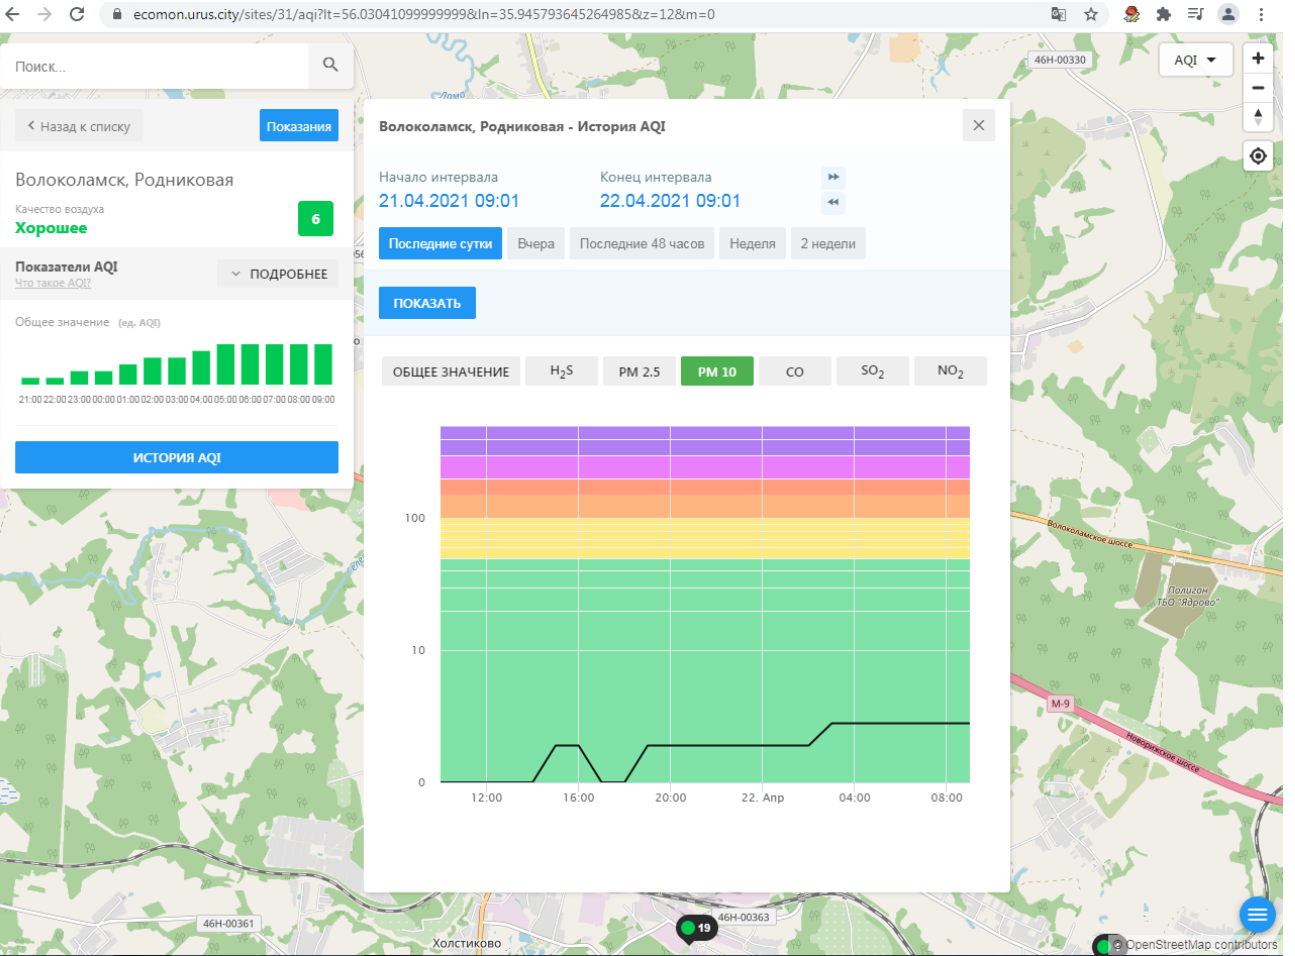

© OpenStreetMap contributors

Поиск...

← Назад к списку **Показания**

Волоколамск, Родниковая

Качество воздуха **6**

Хорошее

Показатели AQI
Что такое AQI? **ПОДРОБНЕЕ**

Общее значение (ед. AQI)

ИСТОРИЯ AQI

Волоколамск, Родниковая - История AQI

Начало интервала: 21.04.2021 09:01 Конец интервала: 22.04.2021 09:01

Последние сутки Вчера Последние 48 часов Неделя 2 недели

ПОКАЗАТЬ

ОБЩЕЕ ЗНАЧЕНИЕ H₂S PM 2.5 PM 10 CO SO₂ NO₂

Время	Общее значение AQI
12:00	2
14:00	3
16:00	4
18:00	2
20:00	2
22:00	3
00:00	4
02:00	5
04:00	6
06:00	6
08:00	6

ecomon.urus.city/sites/29/aqi?lt=55.987415999999996&ln=35.92300064526523&cz=12&m=0

Поиск...

Волоколамск, Ямская

Качество воздуха **Хорошее** 19

Показатели AQI Что такое AQI? ПОДРОБНЕЕ

Общее значение (ед. AQI)

Time	AQI
21:00	18
22:00	17
23:00	16
00:00	15
01:00	16
02:00	17
03:00	18
04:00	19
05:00	18
06:00	17
07:00	16
08:00	15
09:00	16