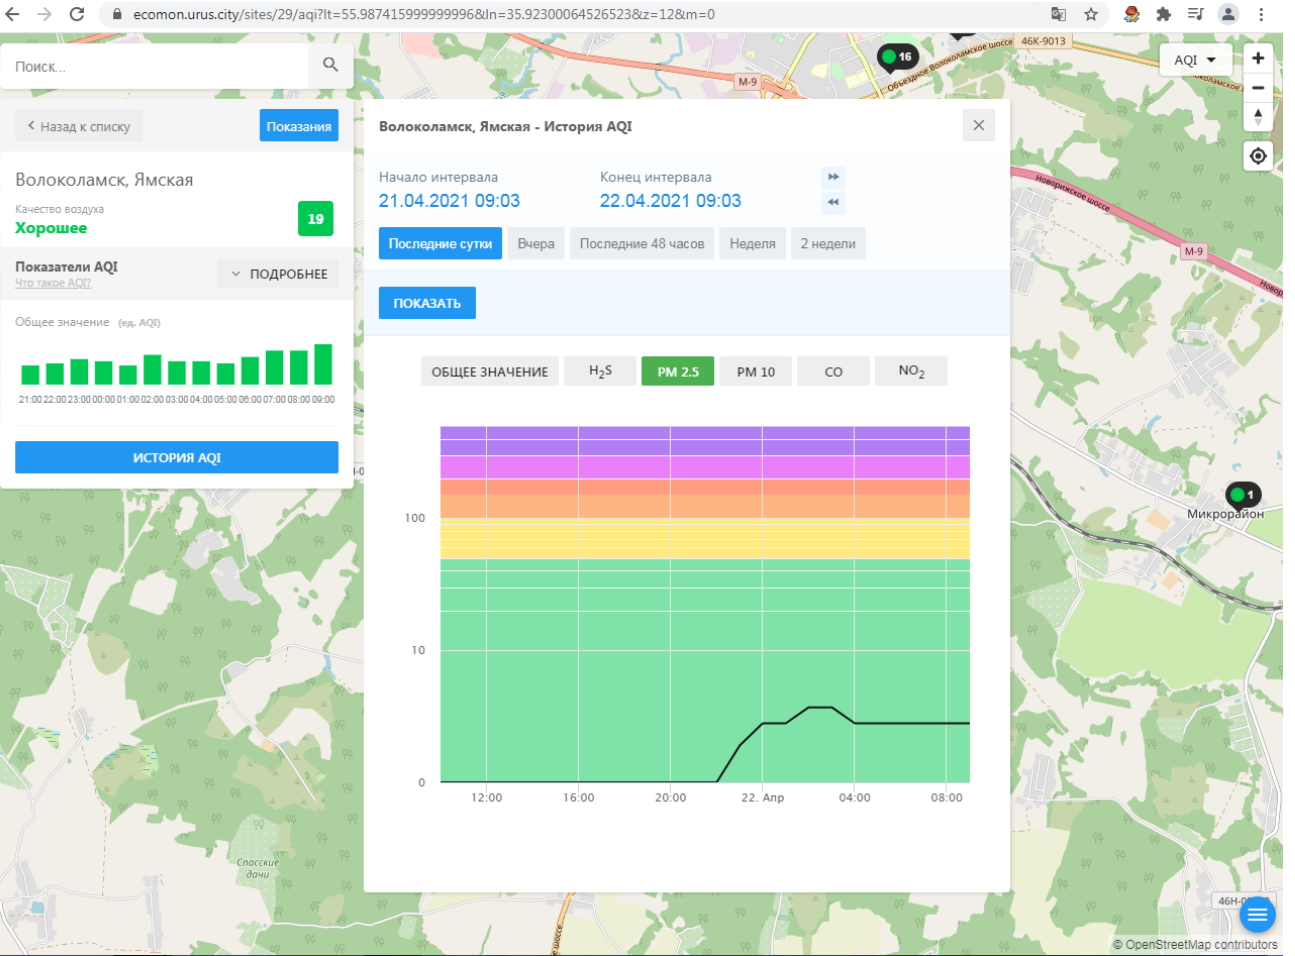

Качество воздуха **Хорошее** 19

Показатели AQI
Что такое AQI? ПОДРОБНЕЕ

Общее значение (ед. AQI)

ИСТОРИЯ AQI

Волоколамск, Ямская - История AQI

Начало интервала: 21.04.2021 09:03
Конец интервала: 22.04.2021 09:03

Последние сутки | Вчера | Последние 48 часов | Неделя | 2 недели

ПОКАЗАТЬ

ОБЩЕЕ ЗНАЧЕНИЕ | **H₂S** | PM 2.5 | PM 10 | CO | NO₂

100
10
0

12:00 16:00 20:00 22, Apr 04:00 08:00

Микрорайон

46H-01

© OpenStreetMap contributors

ecomon.urus.city/sites/29/aqi?lt=55.987415999999996&ln=35.92300064526523&cz=12&m=0

Поиск...

Волоколамск, Ямская

Качество воздуха **Хорошее** 19

Показатели AQI Что такое AQI? ПОДРОБНЕЕ

Общее значение (ед. AQI)

Время	Общее значение (ед. AQI)
21:00	19
22:00	19
23:00	19
00:00	19
01:00	19
02:00	19
03:00	19
04:00	19
05:00	19
06:00	19
07:00	19
08:00	19
09:00	19

ИСТОРИЯ AQI

Волоколамск, Ямская - История AQI

Начало интервала: 21.04.2021 09:03