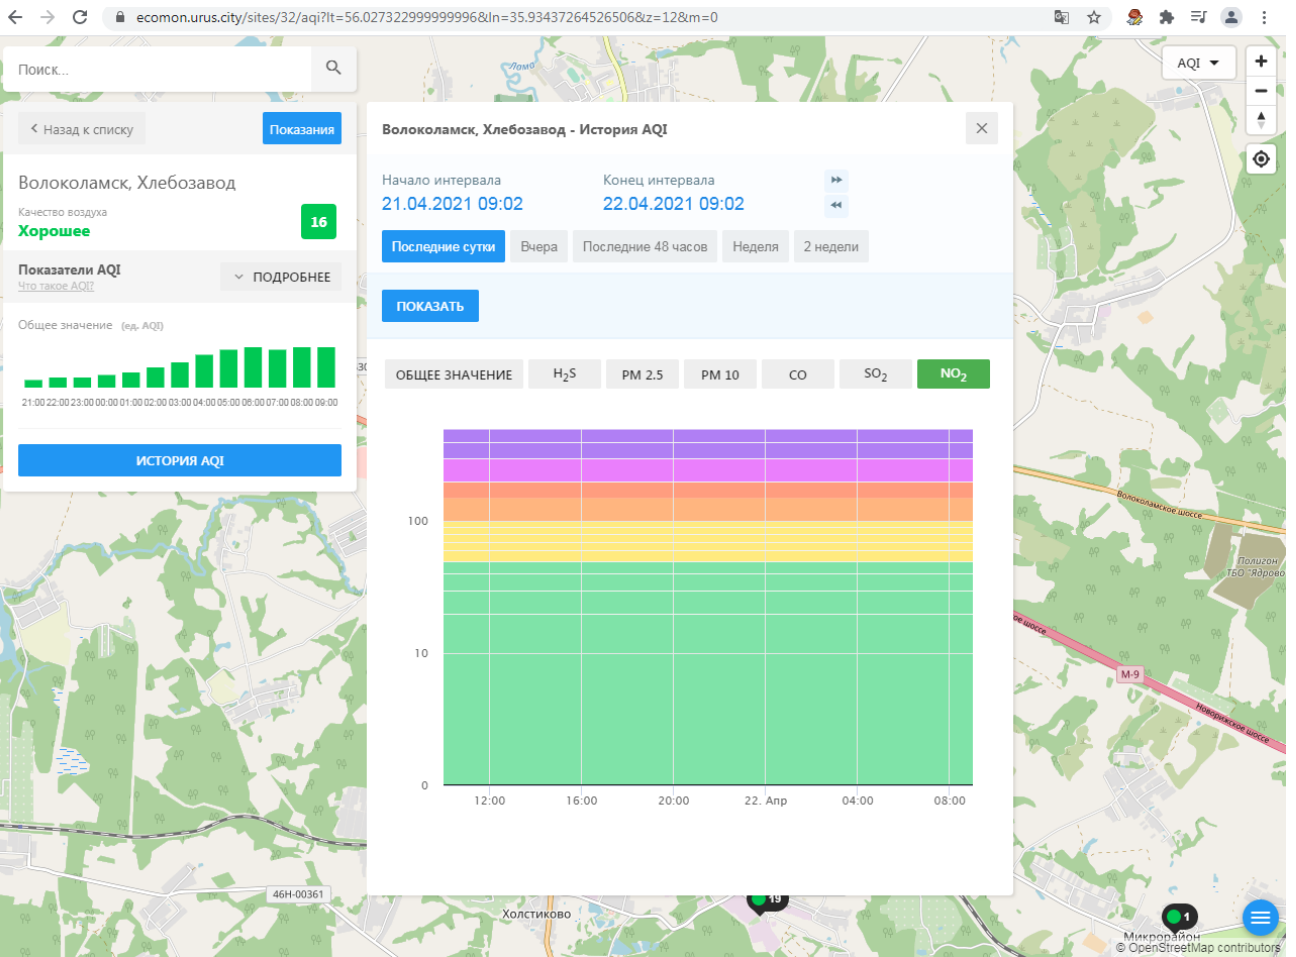

© OpenStreetMap contributors

Поиск...

← Назад к списку **Показания**

Волоколамск, Родниковая

Качество воздуха **6**

Хорошее

Показатели AQI
Что такое AQI? **ПОДРОБНЕЕ**

Общее значение (ед. AQI)

ИСТОРИЯ AQI

Волоколамск, Родниковая - История AQI

Начало интервала: 21.04.2021 09:01 Конец интервала: 22.04.2021 09:01

Последние сутки Вчера Последние 48 часов Неделя 2 недели

ПОКАЗАТЬ

ОБЩЕЕ ЗНАЧЕНИЕ H₂S PM 2.5 PM 10 CO SO₂ NO₂

Время	Общее значение AQI
12:00	2
14:00	3
16:00	4
18:00	2
20:00	2
22:00	3
00:00	4
02:00	5
04:00	6
06:00	6
08:00	6

ecomon.urus.city/sites/29/aqi?lt=55.987415999999996&ln=35.92300064526523&cz=12&m=0

Поиск...

Волоколамск, Ямская

Качество воздуха **Хорошее** 19

Показатели AQI Что такое AQI? ПОДРОБНЕЕ

Общее значение (ед. AQI)

Time	AQI
21:00	18
22:00	17
23:00	16
00:00	15
01:00	16
02:00	17
03:00	18
04:00	19
05:00	18
06:00	17
07:00	16
08:00	15
09:00	16