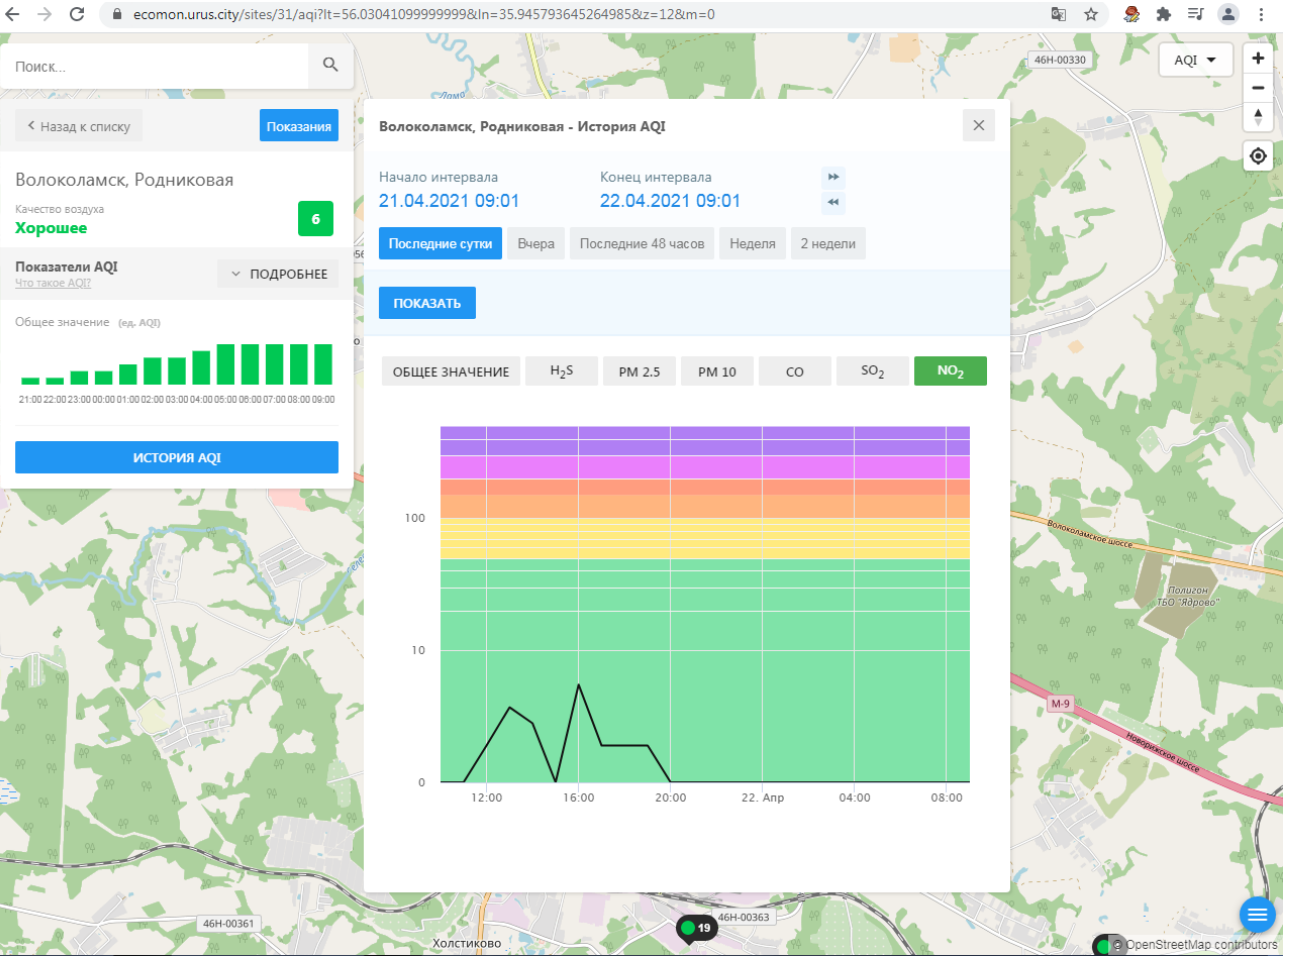

© OpenStreetMap contributors

Поиск...

← Назад к списку **Показания**

Волоколамск, Родниковая

Качество воздуха **6**

Хорошее

Показатели AQI
Что такое AQI? **ПОДРОБНЕЕ**

Общее значение (ед. AQI)

ИСТОРИЯ AQI

Волоколамск, Родниковая - История AQI

Начало интервала: 21.04.2021 09:01 Конец интервала: 22.04.2021 09:01

Последние сутки Вчера Последние 48 часов Неделя 2 недели

ПОКАЗАТЬ

ОБЩЕЕ ЗНАЧЕНИЕ H₂S PM 2.5 PM 10 CO SO₂ NO₂

Время	Общее значение AQI
12:00	2
14:00	3
16:00	4
18:00	2
20:00	2
22:00	3
00:00	4
02:00	5
04:00	6
06:00	6
08:00	6

ecomon.urus.city/sites/29/aqi?lt=55.987415999999996&ln=35.92300064526523&cz=12&m=0

Поиск...

Волоколамск, Ямская

Качество воздуха **Хорошее** 19

Показатели AQI Что такое AQI? ПОДРОБНЕЕ

Общее значение (ед. AQI)

Time	AQI
21:00	18
22:00	17
23:00	16
00:00	15
01:00	16
02:00	17
03:00	18
04:00	19
05:00	18
06:00	17
07:00	16
08:00	15
09:00	16