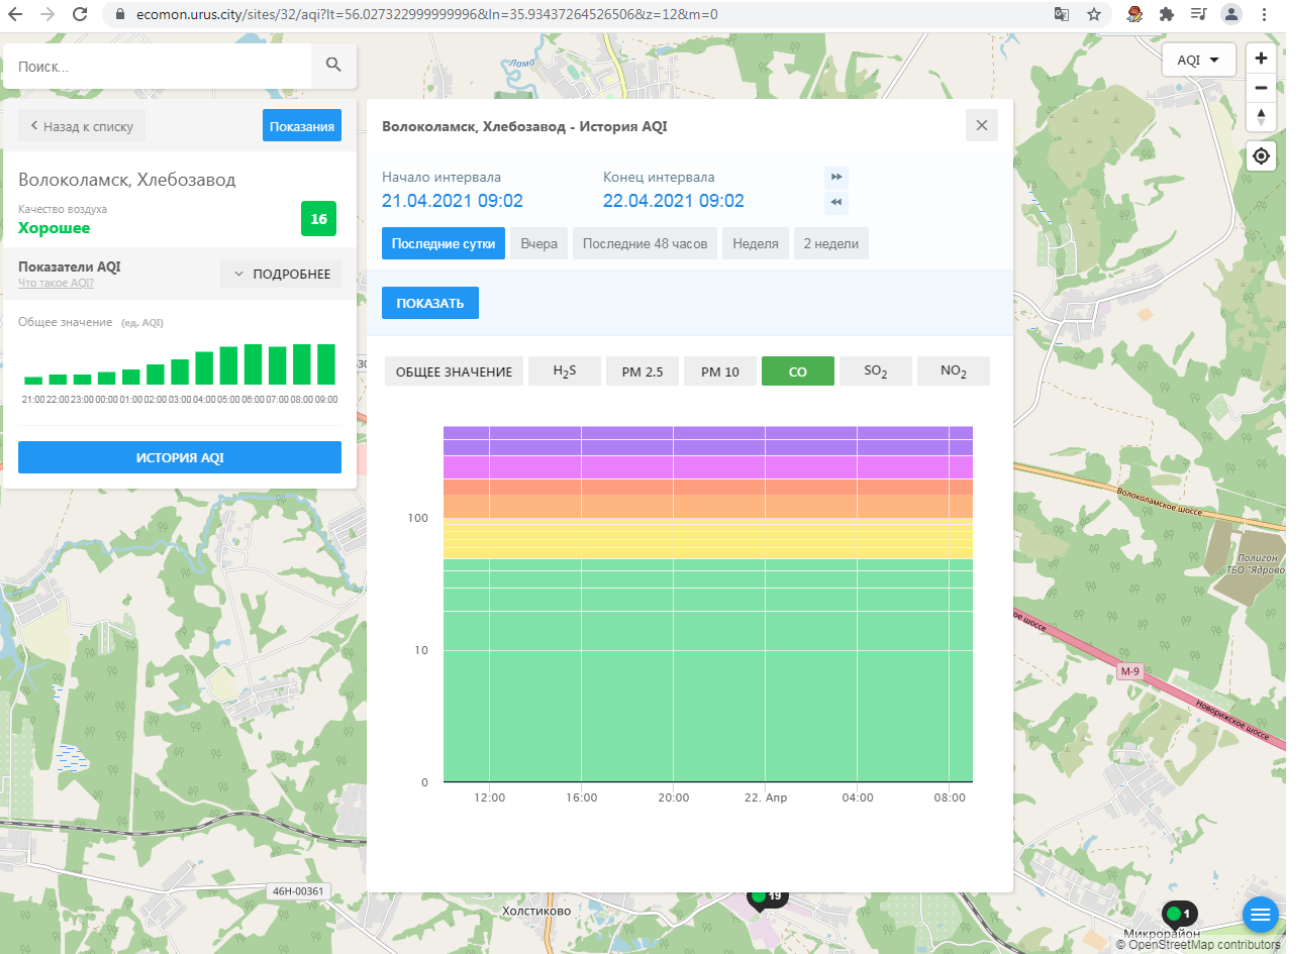

© OpenStreetMap contributors

Поиск...

← Назад к списку **Показания**

Волоколамск, Родниковая

Качество воздуха **6**

Хорошее

Показатели AQI
Что такое AQI? **ПОДРОБНЕЕ**

Общее значение (ед. AQI)

ИСТОРИЯ AQI

Волоколамск, Родниковая - История AQI

Начало интервала: 21.04.2021 09:01 Конец интервала: 22.04.2021 09:01

Последние сутки Вчера Последние 48 часов Неделя 2 недели

ПОКАЗАТЬ

ОБЩЕЕ ЗНАЧЕНИЕ H₂S PM 2.5 PM 10 CO SO₂ NO₂

Время	Общее значение AQI
12:00	2
14:00	3
16:00	4
18:00	2
20:00	2
22:00	3
00:00	4
02:00	5
04:00	6
06:00	6
08:00	6

ecomon.urus.city/sites/29/aqi?lt=55.987415999999996&ln=35.92300064526523&cz=12&m=0

Поиск...

Волоколамск, Ямская

Качество воздуха **Хорошее** 19

Показатели AQI Что такое AQI? ПОДРОБНЕЕ

Общее значение (ед. AQI)

Time	AQI
21:00	18
22:00	17
23:00	16
00:00	15
01:00	16
02:00	17
03:00	18
04:00	19
05:00	18
06:00	17
07:00	16
08:00	15
09:00	16