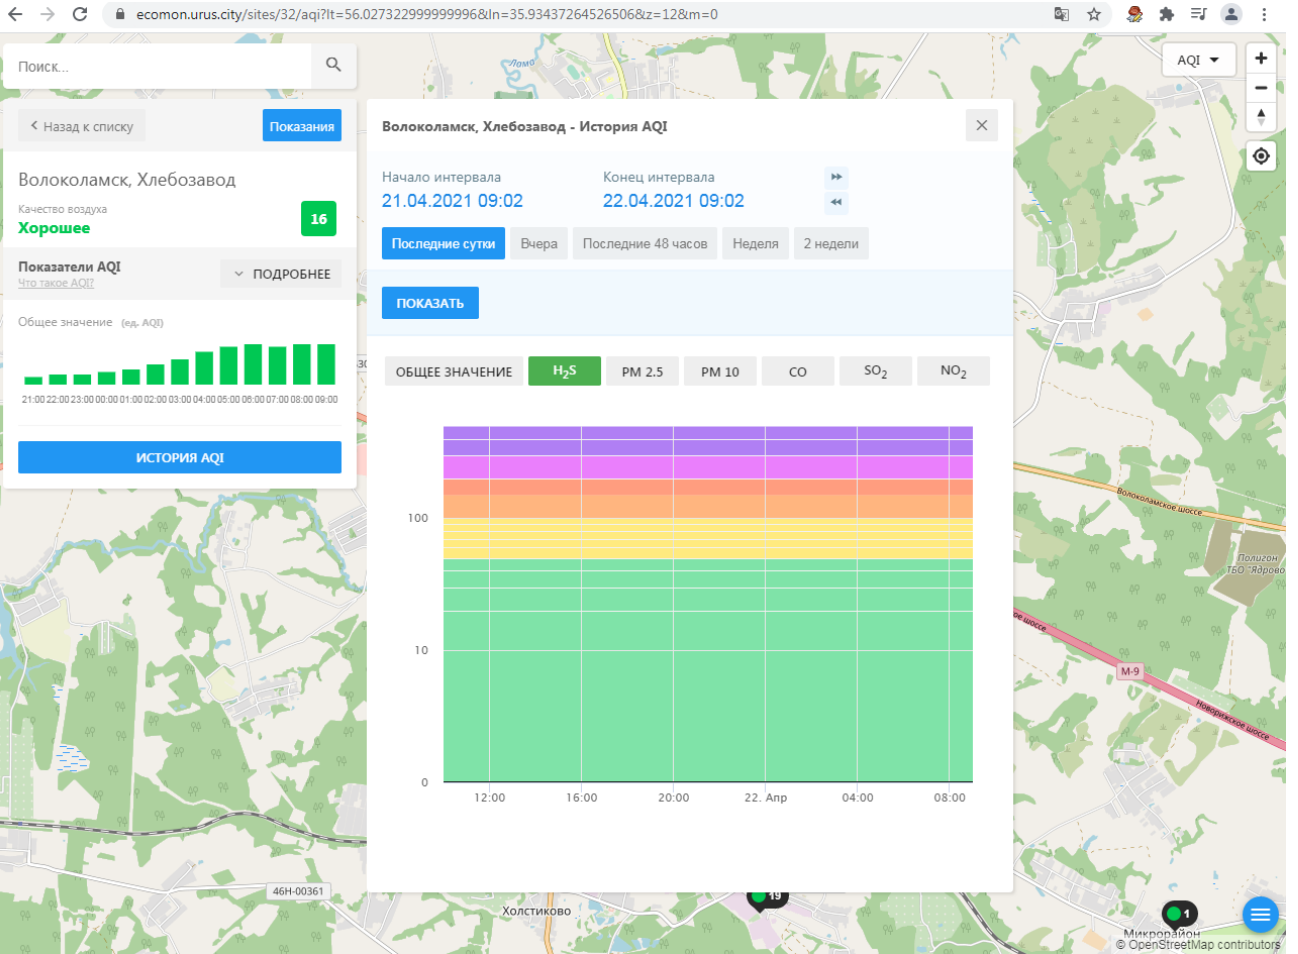

© OpenStreetMap contributors

Поиск...

← Назад к списку **Показания**

Волоколамск, Родниковая

Качество воздуха **6**

Хорошее

Показатели AQI
Что такое AQI? **ПОДРОБНЕЕ**

Общее значение (ед. AQI)

ИСТОРИЯ AQI

Волоколамск, Родниковая - История AQI

Начало интервала: 21.04.2021 09:01 Конец интервала: 22.04.2021 09:01

Последние сутки Вчера Последние 48 часов Неделя 2 недели

ПОКАЗАТЬ

ОБЩЕЕ ЗНАЧЕНИЕ H₂S PM 2.5 PM 10 CO SO₂ NO₂

Время	Общее значение AQI
12:00	2
14:00	3
16:00	4
18:00	2
20:00	2
22:00	3
00:00	4
02:00	5
04:00	6
06:00	6
08:00	6

ecomon.urus.city/sites/29/aqi?lt=55.987415999999996&ln=35.92300064526523&cz=12&m=0

Поиск...

Волоколамск, Ямская

Качество воздуха **Хорошее** 19

Показатели AQI Что такое AQI? ПОДРОБНЕЕ

Общее значение (ед. AQI)

Time	AQI
21:00	18
22:00	17
23:00	16
00:00	15
01:00	16
02:00	17
03:00	18
04:00	19
05:00	18
06:00	17
07:00	16
08:00	15
09:00	16