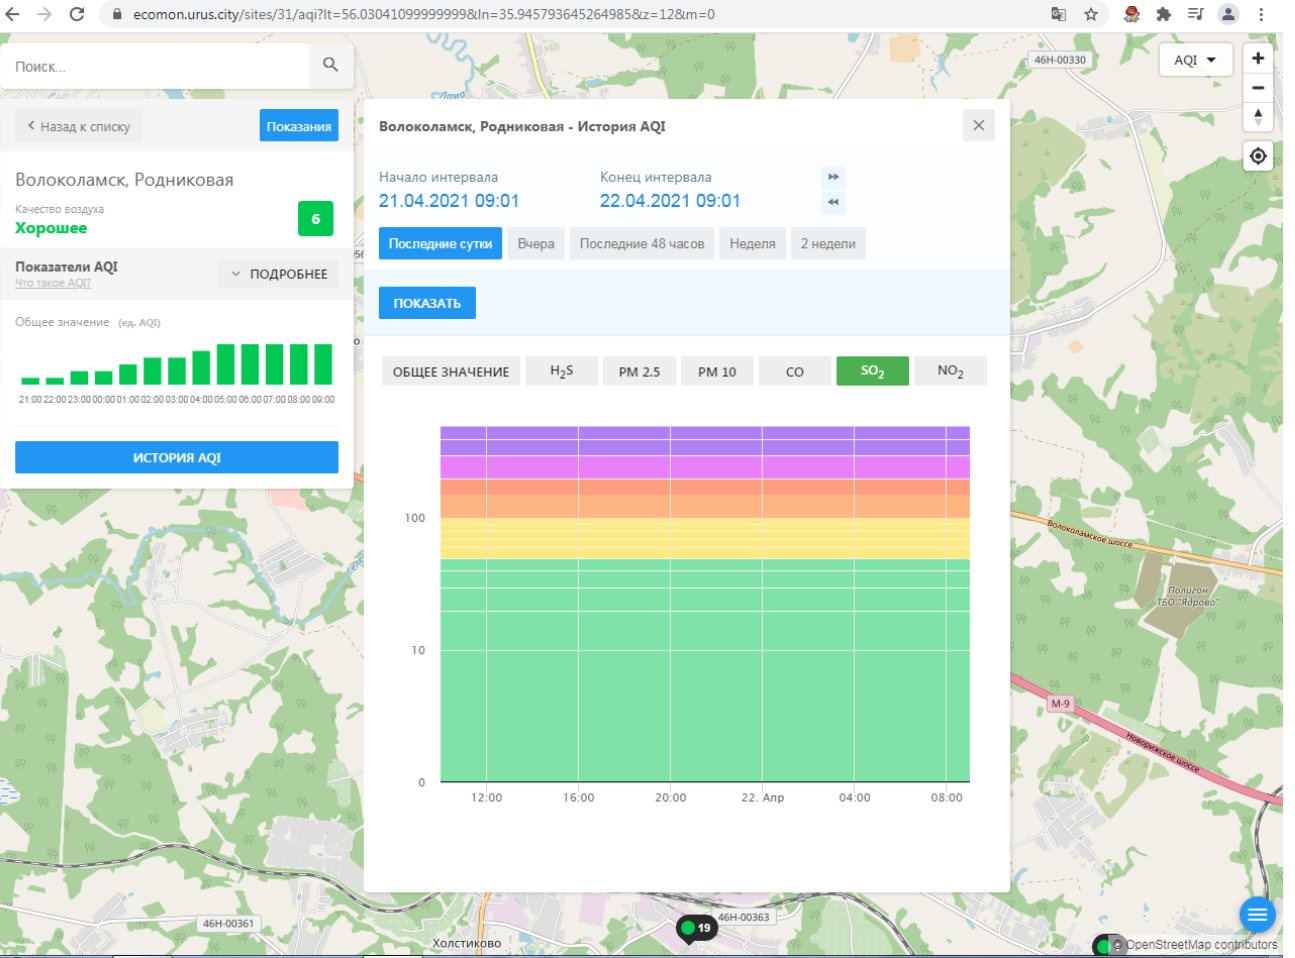

© OpenStreetMap contributors

Поиск...

← Назад к списку **Показания**

Волоколамск, Родниковая

Качество воздуха **6**

Хорошее

Показатели AQI
Что такое AQI? **ПОДРОБНЕЕ**

Общее значение (ед. AQI)

ИСТОРИЯ AQI

Волоколамск, Родниковая - История AQI

Начало интервала: 21.04.2021 09:01 Конец интервала: 22.04.2021 09:01

Последние сутки Вчера Последние 48 часов Неделя 2 недели

ПОКАЗАТЬ

ОБЩЕЕ ЗНАЧЕНИЕ H₂S PM 2.5 PM 10 CO SO₂ NO₂

Время	Общее значение AQI
12:00	2
14:00	3
16:00	4
18:00	2
20:00	2
22:00	3
00:00	4
02:00	5
04:00	6
06:00	6
08:00	6

ecomon.urus.city/sites/29/aqi?lt=55.987415999999996&ln=35.92300064526523&cz=12&m=0

Поиск...

Волоколамск, Ямская

Качество воздуха **Хорошее** 19

Показатели AQI Что такое AQI? ПОДРОБНЕЕ

Общее значение (ед. AQI)

Time	AQI
21:00	18
22:00	17
23:00	16
00:00	15
01:00	16
02:00	17
03:00	18
04:00	19
05:00	18
06:00	17
07:00	16
08:00	15
09:00	16