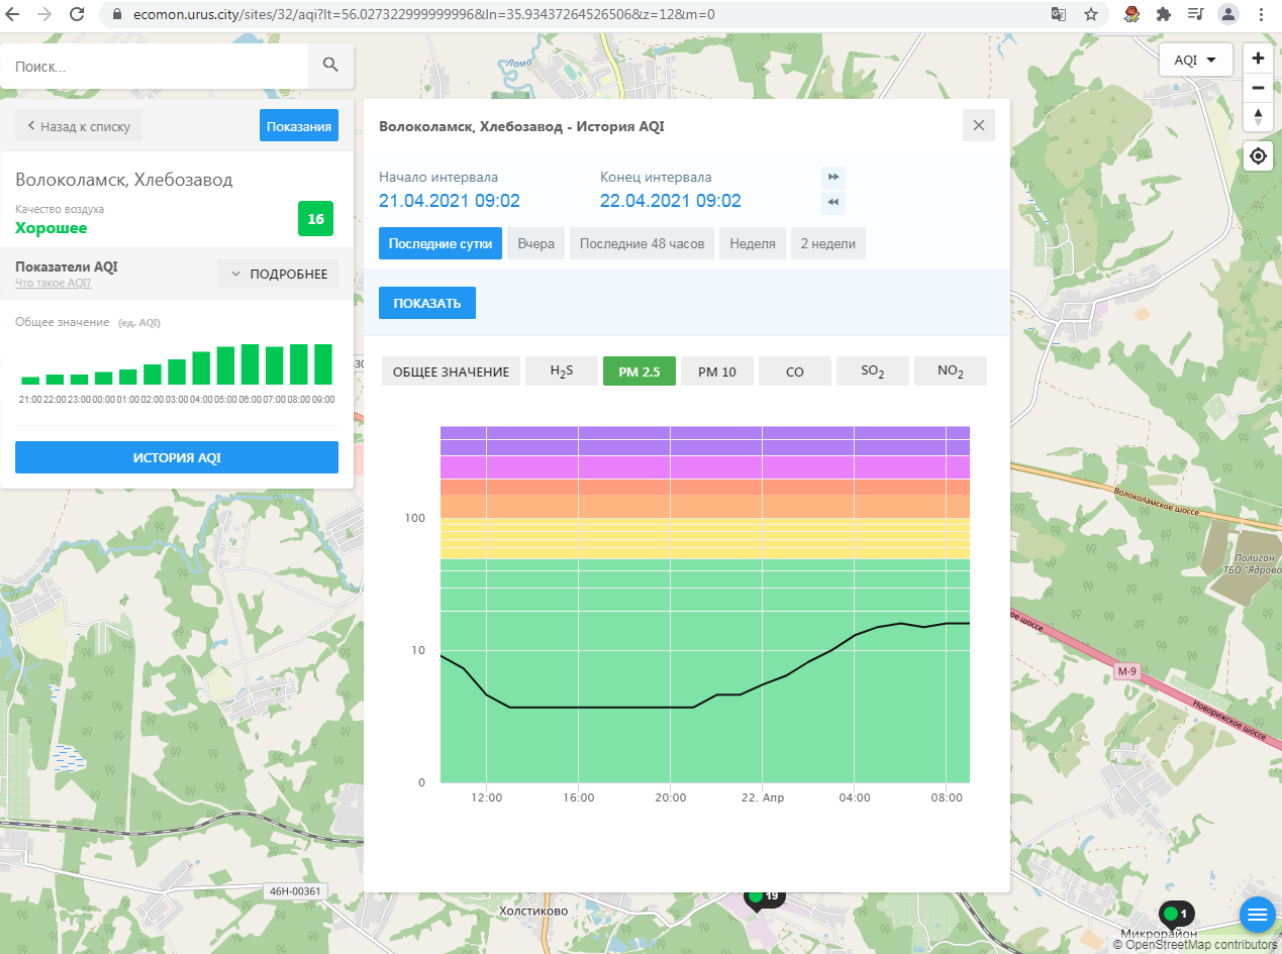

© OpenStreetMap contributors

Поиск...

← Назад к списку **Показания**

Волоколамск, Родниковая

Качество воздуха **6**

Хорошее

Показатели AQI
Что такое AQI? **ПОДРОБНЕЕ**

Общее значение (ед. AQI)

ИСТОРИЯ AQI

Волоколамск, Родниковая - История AQI

Начало интервала: 21.04.2021 09:01 Конец интервала: 22.04.2021 09:01

Последние сутки Вчера Последние 48 часов Неделя 2 недели

ПОКАЗАТЬ

ОБЩЕЕ ЗНАЧЕНИЕ H₂S PM 2.5 PM 10 CO SO₂ NO₂

Время	Общее значение AQI
12:00	2
14:00	3
16:00	4
18:00	2
20:00	2
22:00	3
00:00	4
02:00	5
04:00	6
06:00	6
08:00	6

ecomon.urus.city/sites/29/aqi?lt=55.987415999999996&ln=35.92300064526523&cz=12&m=0

Поиск...

Волоколамск, Ямская

Качество воздуха **Хорошее** 19

Показатели AQI Что такое AQI? ПОДРОБНЕЕ

Общее значение (ед. AQI)

Time	AQI
21:00	18
22:00	17
23:00	16
00:00	15
01:00	16
02:00	17
03:00	18
04:00	19
05:00	18
06:00	17
07:00	16
08:00	15
09:00	16